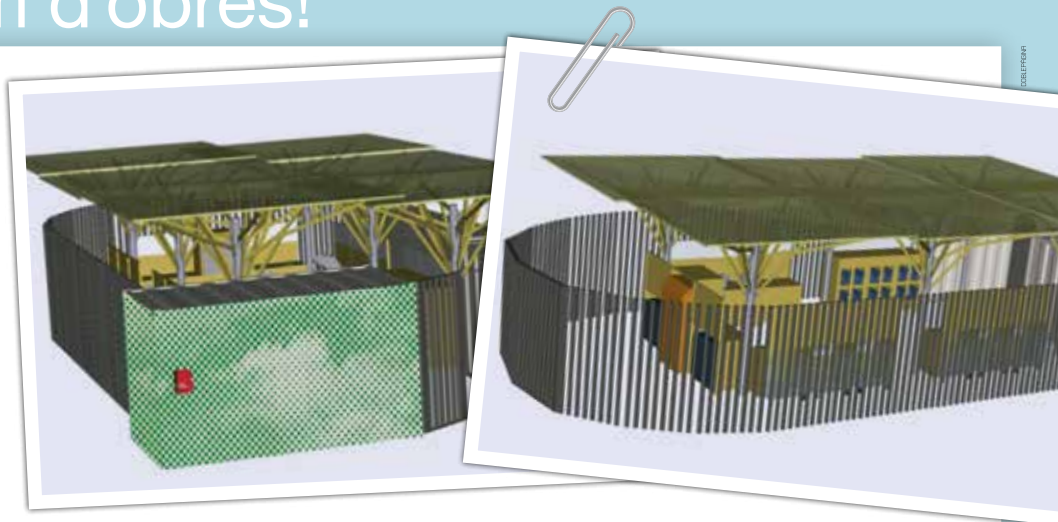

Estem fent un punt verd

Construïm un nou model de punt verd adaptat a l'entorn del parc de la Barceloneta que incorpora una aula ambiental.

Durada prevista:
setembre-desembre de 2012

Més informació: www.barcelonetapladebarris.cat